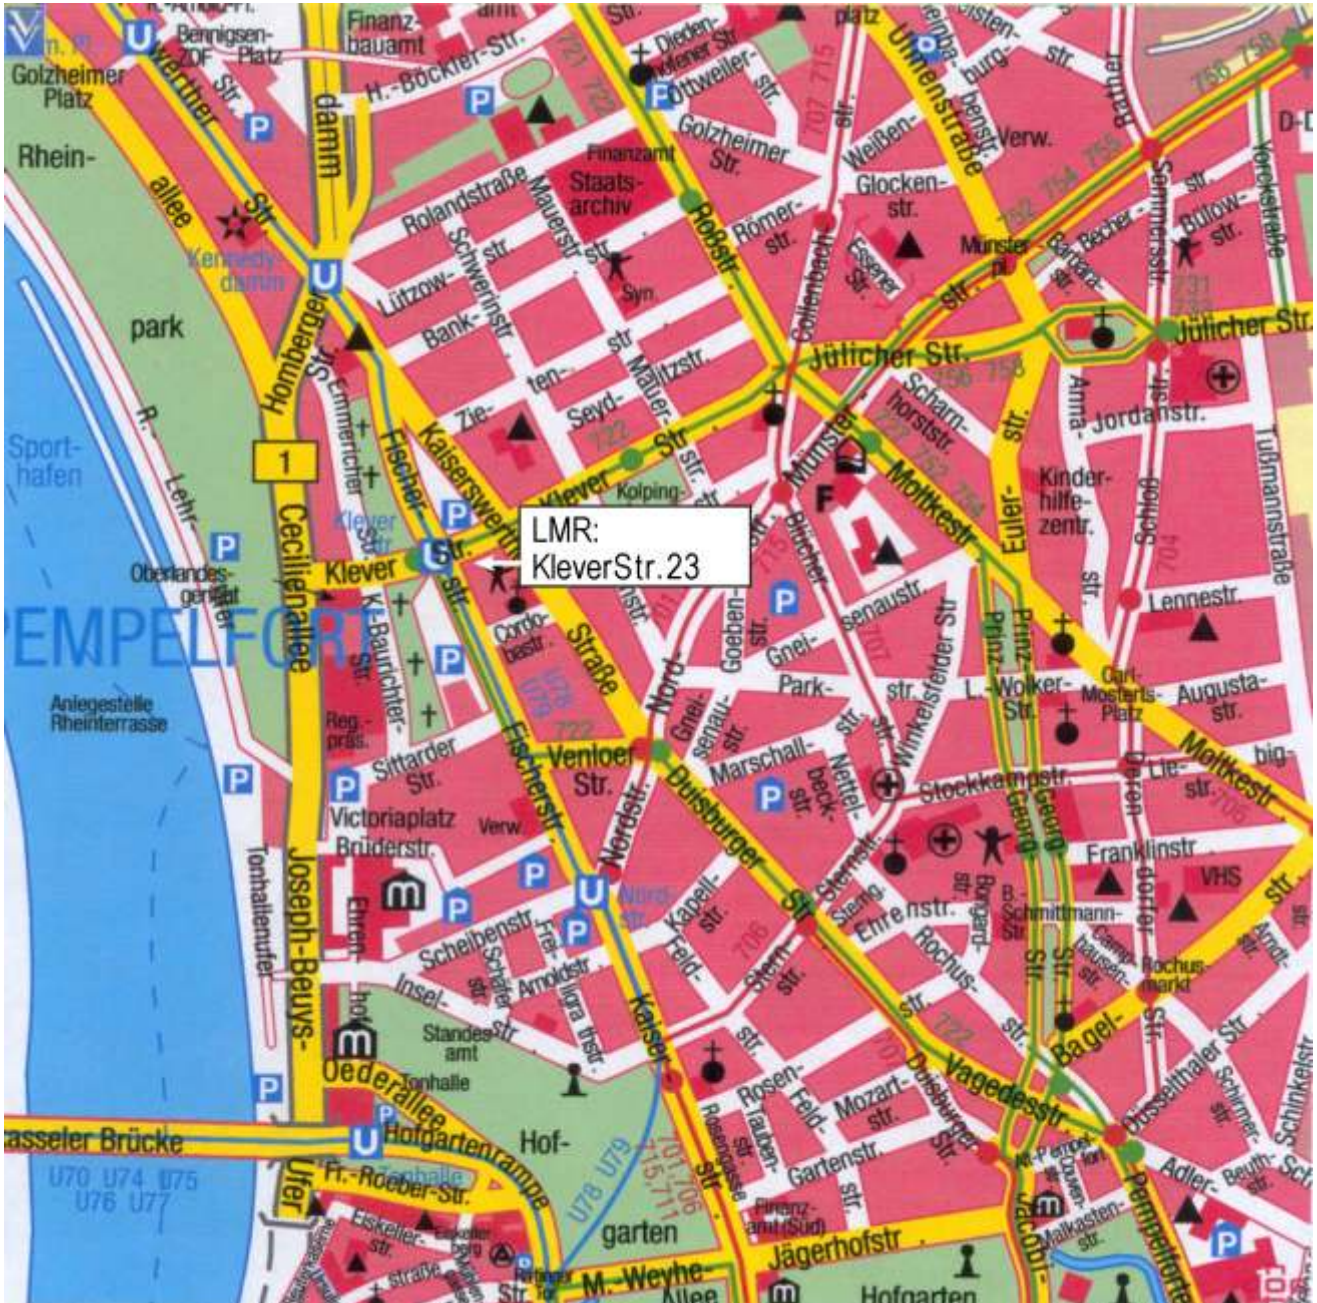

LANDESMUSIKRAT.NRW

Klever Str. 23
40477 Düsseldorf (Pempelfort)
Tel.: 0211/862064-0
Fax: 0211/862064-50
E-Mail: info@lmr-nrw.de
www.lmr-nrw.de

Parkhaus: Kaiser-Park (Zufahrt in der Kaiserswerther Str.)
Parkplätze: Klever Str. und Fischer Str./Kreuzung Klever Str. (2 Std. kostenfrei)
Robert-Lehr-Ufer (mit Parkschein)

ÖPNV: ab Düsseldorf-Hbf mit U 78 oder U 79 Richtung Messe/Arena oder Duisburg
Die Haltestelle Victoriaplatz/Klever Str. ist in 6 min. erreicht.
Verlassen Sie den Bahnsteig in Fahrtrichtung und wenden Sie sich nach rechts.
Die Treppe endet vor dem Gebäude, Sie finden uns im 4. und 5. Stock